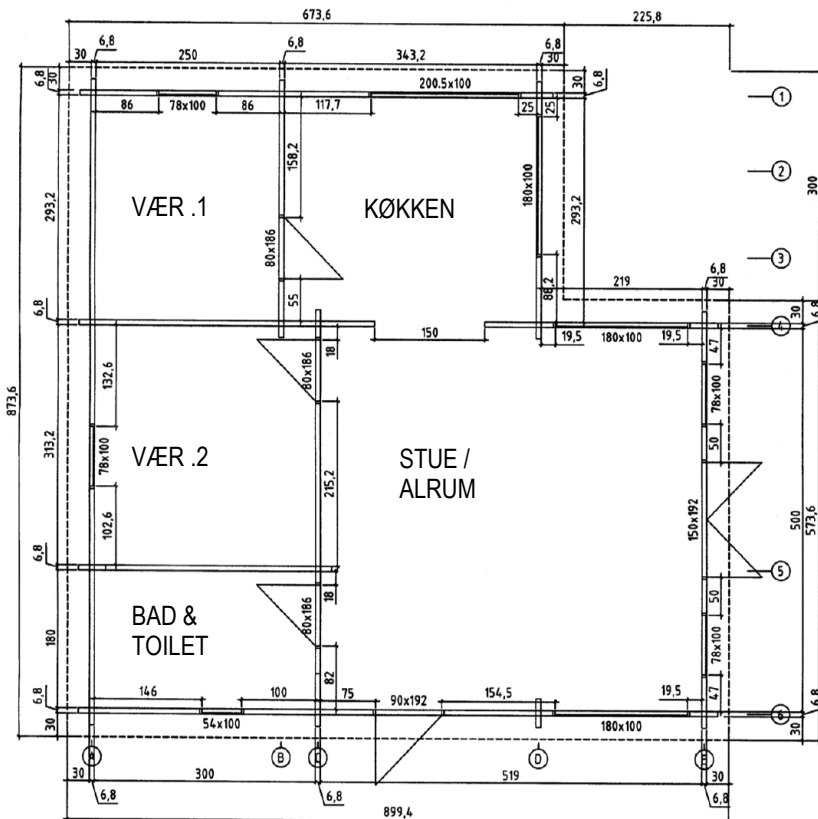

Ejbyhuset er tegnet til kolonihaverne i Ejby. Ejbyhuset kan leveres færdigbygget og indflytningsklart til priser fra 585.000,-

Ejbyhuset kan også leveres som selv-byg til priser fra 233.000,-. Selv-byg er eksklusiv fundament, kloak/afløb, montage af råhus, køkken, bad, el, vvs og maler.

Vi står til rådighed med hjælp og rådgivning i forbindelse med valg af større eller mindre huse, valg af materialer, inventar, byggeproces mv.

Leveringstid: 12 uger

Kontantpris 585.000,-