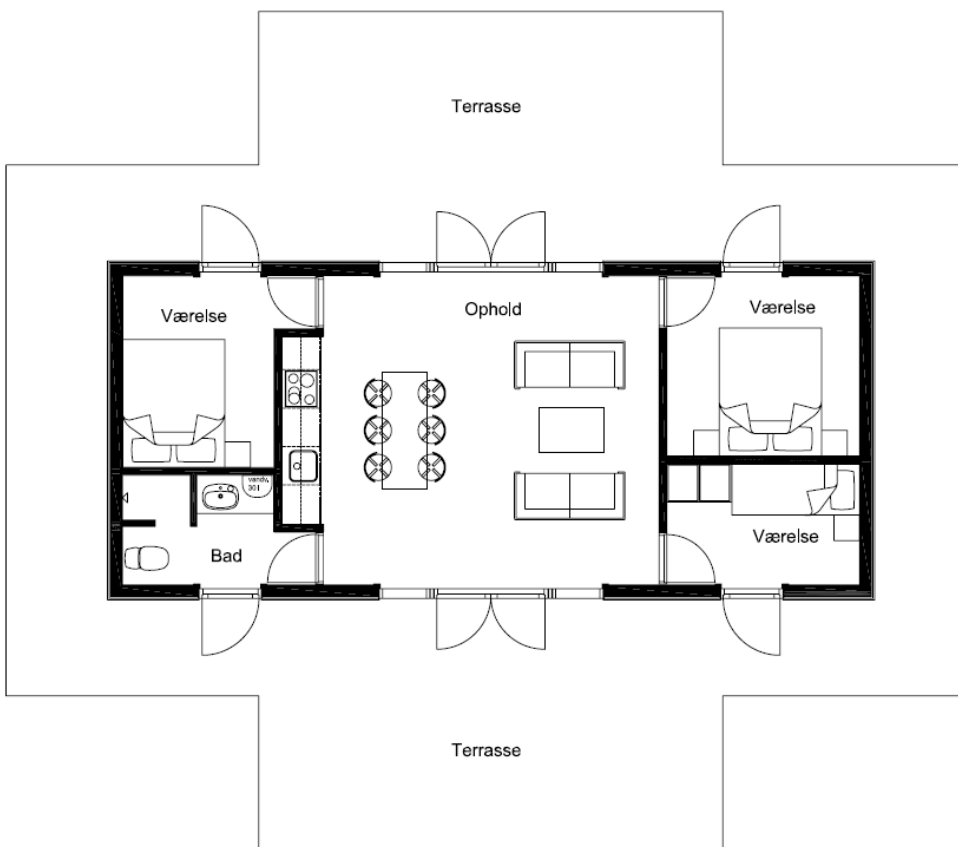

Langelandshuset

Moderne længehus af arkitekt Henrik Bay-Jørgensen.

Boligareal 63 m².

Stilsikkert og enkelt hus opført i gedigne kendte materialer fra blandt andet Rational vinduer, HTH, Siemens, Hansgrohe og ifö.

Huset er helårsisoleret.

Loft er ført til kip, hvilket giver en ekstra dimension og rummelighed i huset.

Langelandshuset leveres færdigbygget og indflytningsklart.

Levering: 12 uger

Kontantpris 746.000,-